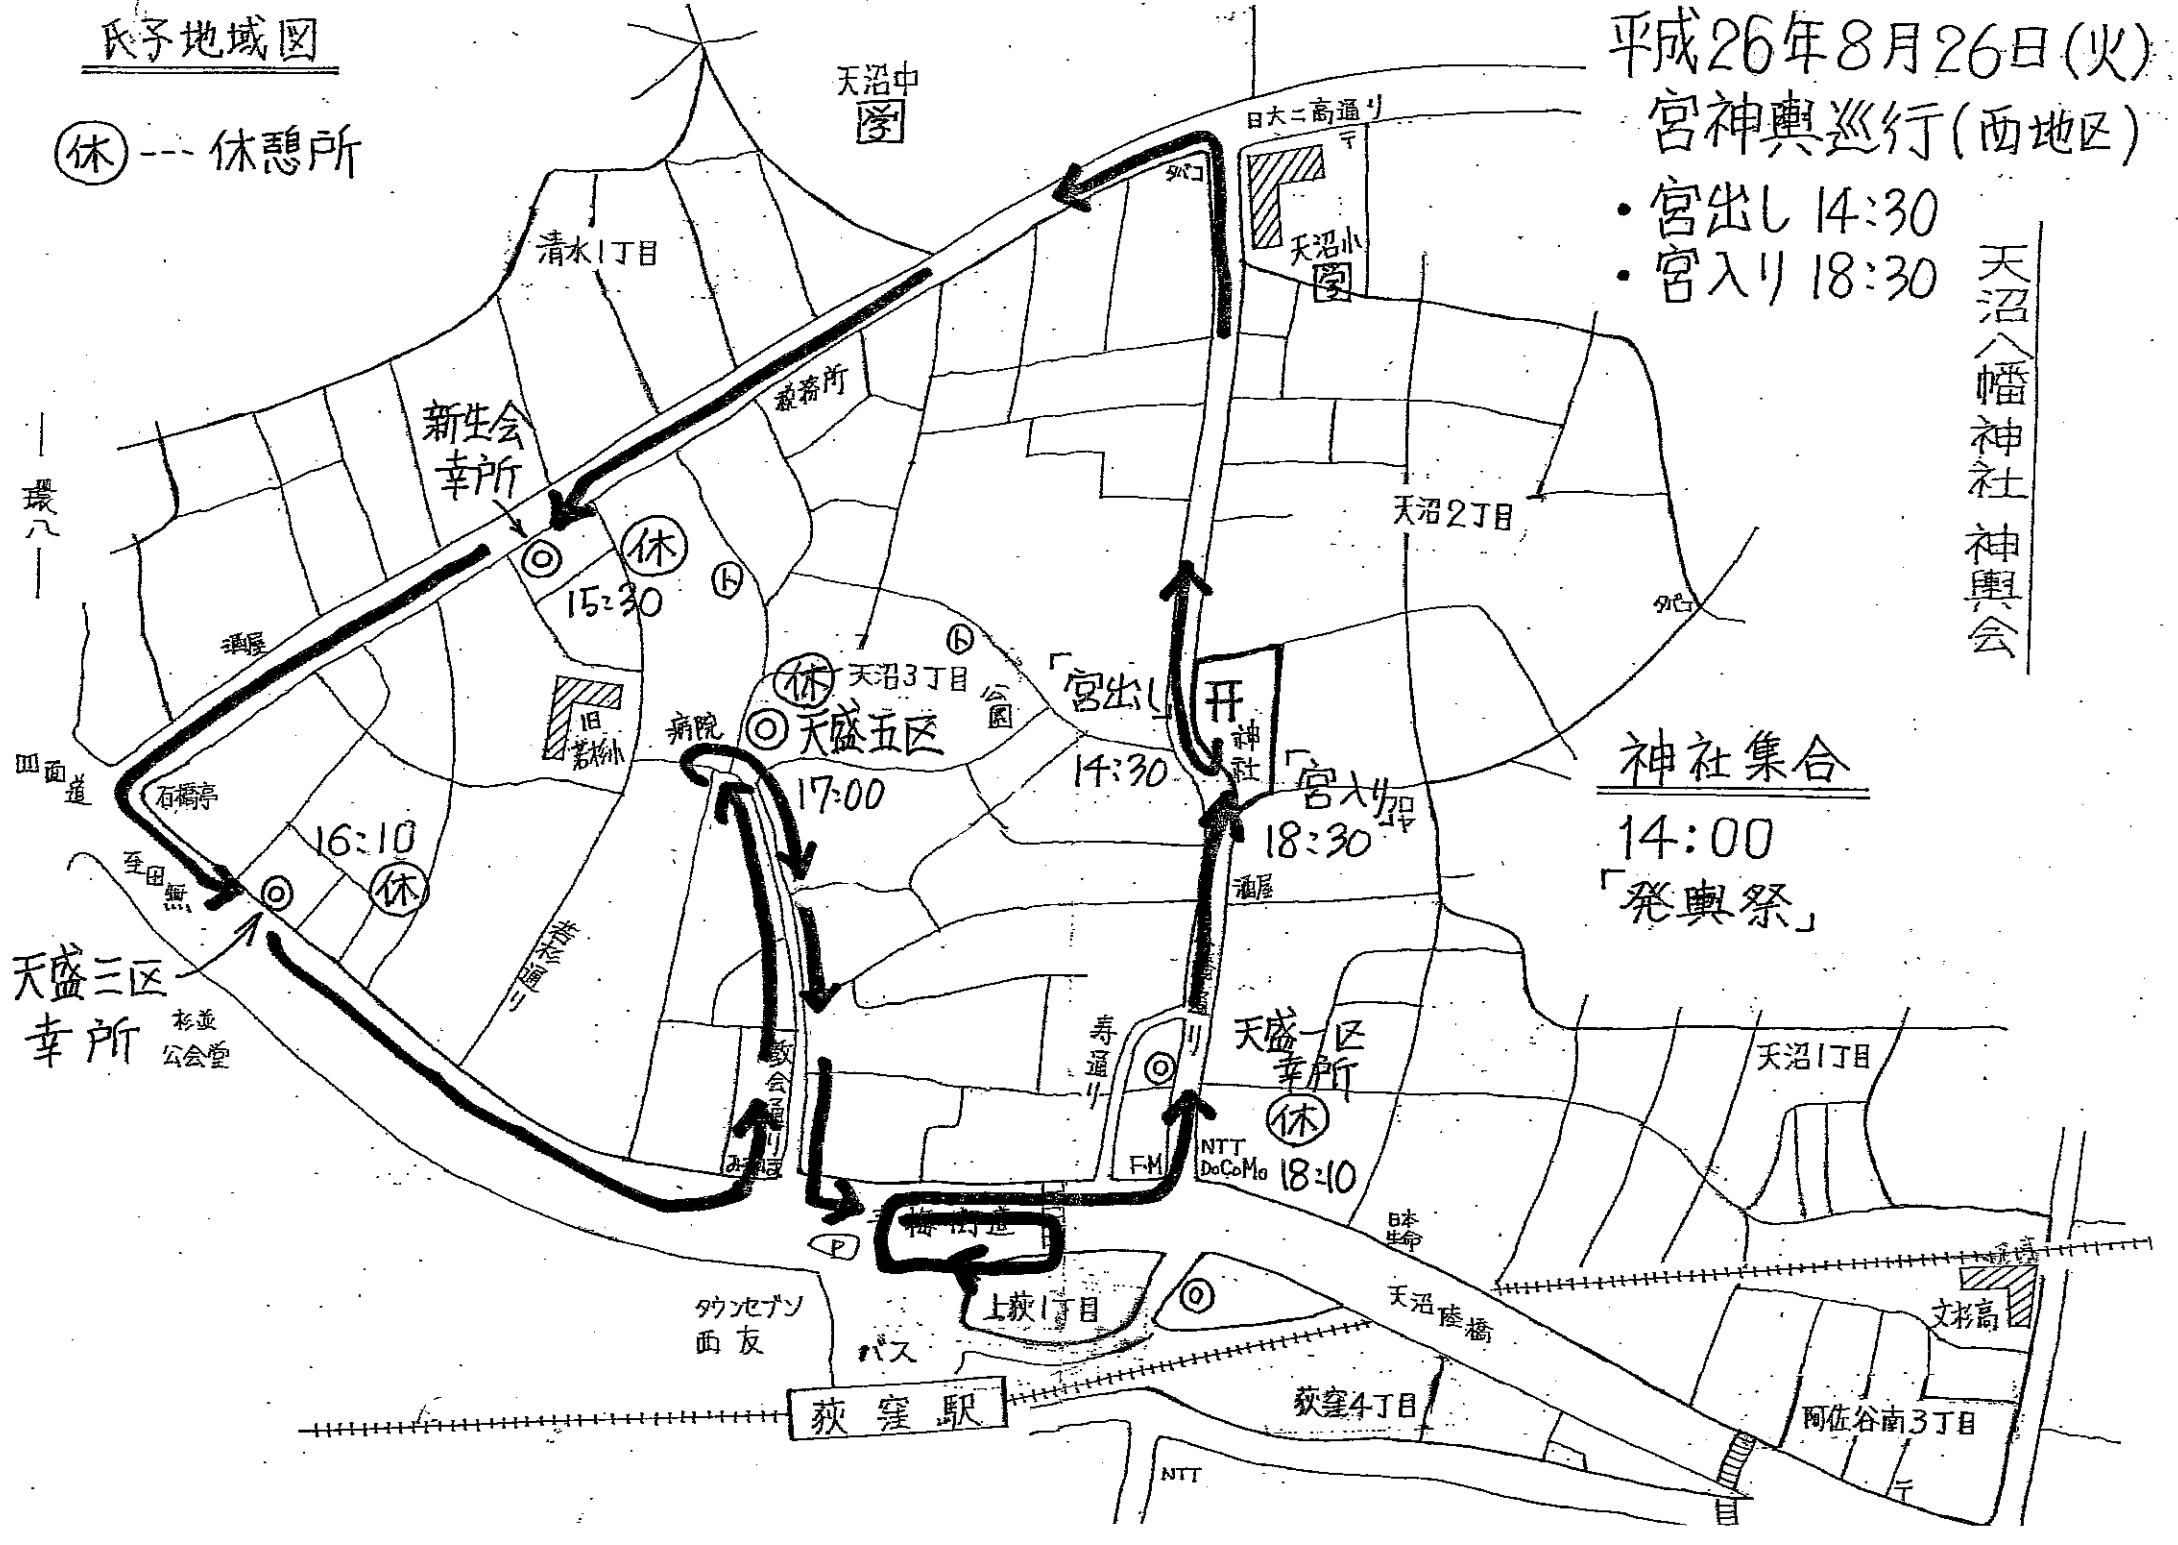

天沼八幡神社 平成26年度 宮神輿渡御 時間割(案)

平成26年7月23日(水)

※凡その所要時間と休憩時間を示しましたが、諸条件に依り責任者の判断で前後することもあります。

	出 発 / 時 刻	経 由 地	到 着 / 時 刻	所要時間 (休憩時間)	接待当番区(片付け含)
①	集合/神事 14:00 宮出し 14:30 天沼八幡神社	天沼小学校 日大二高通り 税務署 経由	新生会幸所 15:20 旧若杉小北門前休憩	50分 (10分)	新生会
②	新生会幸所 15:30	四面道交差点 青梅街道(上り車線)	天盛三区幸所 16:00 水野会長宅(駐車場)	30分 (10分)	天盛三区
③	天盛三区幸所 16:10	青梅街道(上り車線) りそな銀行前/教会通り 五区幸所前	衛生病院前 16:45	35分 (15分)	天盛五区
④	衛生病院前 17:00	教会通り/五区幸所、 荻窪駅前、青梅街道(上り) 八幡通り	一区幸所 18:00 八幡通り中央付近	60分 (10分)	天盛一区 (特別な賄い無し)
⑤	一区幸所 18:10	八幡通り	宮入り/神事 18:30 天沼八幡神社	20分	担ぎ手は直会会場へ 神輿解体⇒本殿へ

氏子地域図

休 --- 休憩所

平成26年8月26日(火)
宮神輿巡行(西地区)

- ・宮出し 14:30
- ・宮入り 18:30

天沼八幡神社神輿会

神社集合
14:00
「発輿祭」

萩窪駅

萩窪4丁目

阿佐谷南3丁目